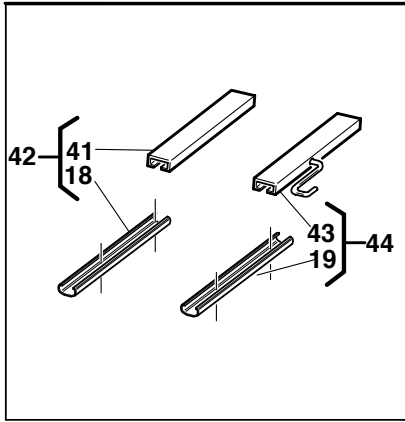

DA MATRICOLA - FROM MACHINE No.
DÈS LE N° DE SÉRIE - AB SERIENNUMMER
0504092**

Pos.	CODICE / CODE
01	00777850013
02	00111970149
03	94500000094
05	94500000093
06	94500000084
07	94500000107
08	00111990088
09	94500850000
10	00111970153
11	00111970155
12	00111971200
13	94500780000
14	94500780001
15	94500000015
16	95541000006
17	94500500000
18	00777850004
19	00777850003
20	00111970127
21	94500000066
22	95500000003
23	00111450004
24	00111810015
25	00111450017
26	00111400038
27	00111350009
28	00111400037
29	94500000085
30	00111610002
31	00111970066
32	00111360001
33	00111400015
34	00111000132
35	00111000059
36	00111450003
37	00111970053
38	00111250004
39	00111000071
40	00111000095
41	00777850010
42	00777850005
43	00777850022
44	00777850023
45	94500000133
46	94500960000