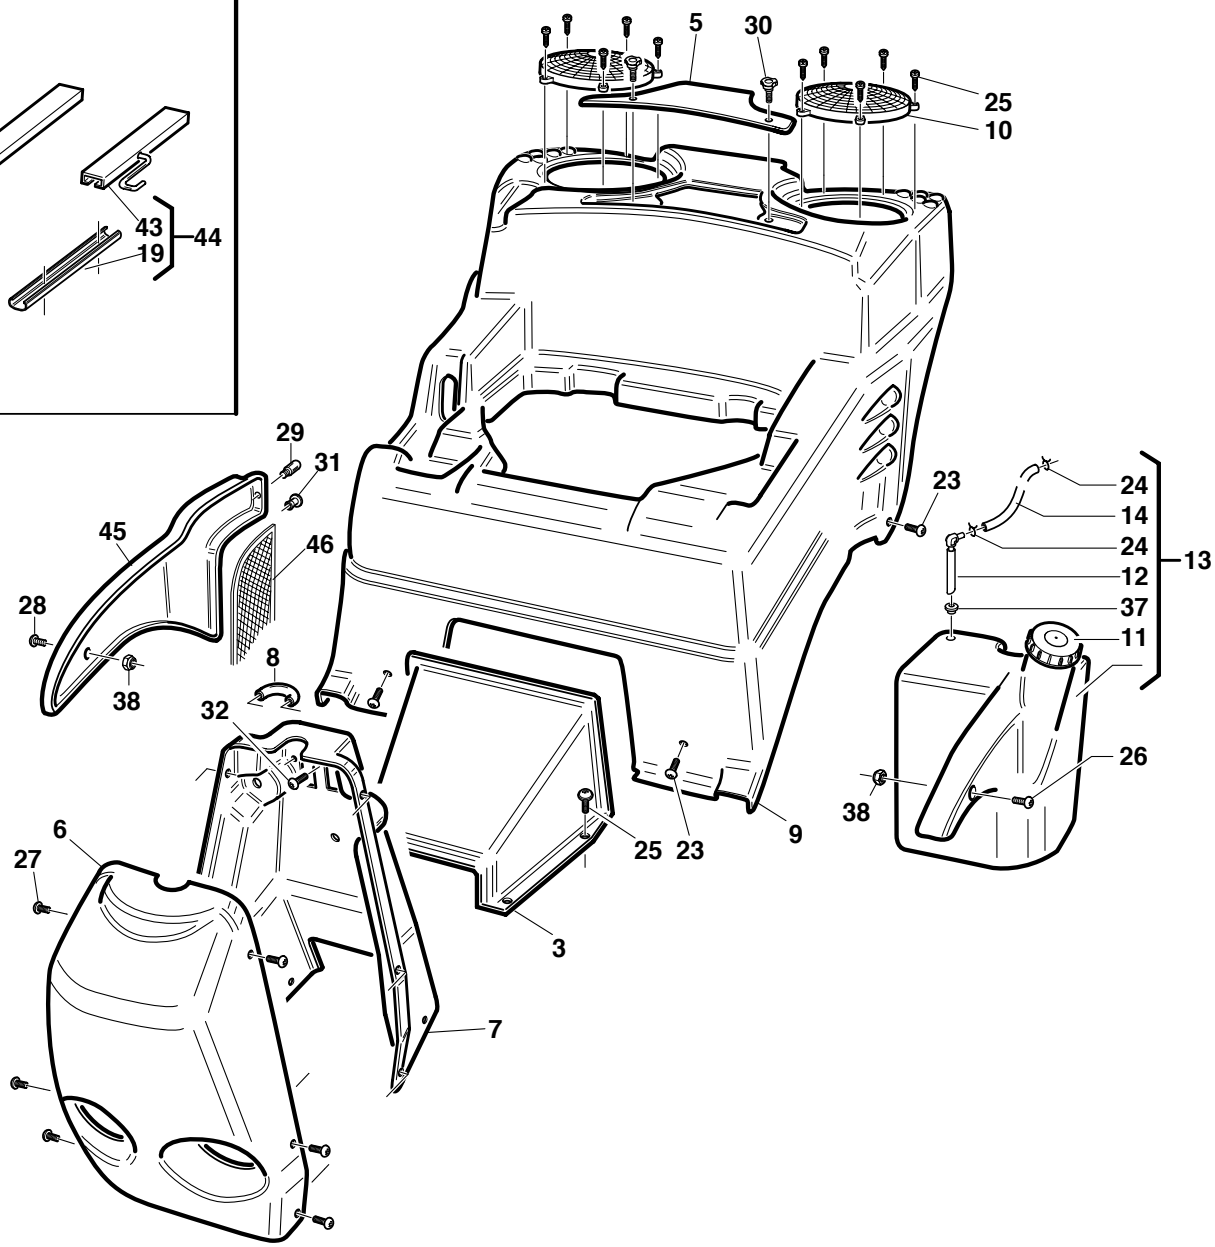

DA MATRICOLA - FROM MACHINE No.
DÈS LE N° DE SÉRIE - AB SERIENNUMMER
0504092**

Pos.	CODICE / CODE
01	00777850013
02	00111970149
03	94500000094
05	94500000093
06	94500000084
07	94500000107
08	00111990088
09	94500850000
10	00111970153
11	00111970155
12	00111971200
13	94500780000
14	94500780001
15	94500000015
16	95541000006
17	94500500000
18	00777850004
19	00777850003
20	00111970127
21	94500000066
22	95500000003
23	00111450004
24	00111810015
25	00111450017
26	00111400038
27	00111350009
28	00111400037
29	94500000085
30	00111610002
31	00111970066
32	00111360001
33	00111400015
34	00111000132
35	00111000059
36	00111450003
37	00111970053
38	00111250004
39	00111000071
40	00111000095
41	00777850010
42	00777850005
43	00777850022
44	00777850023
45	94500000133
46	94500960000