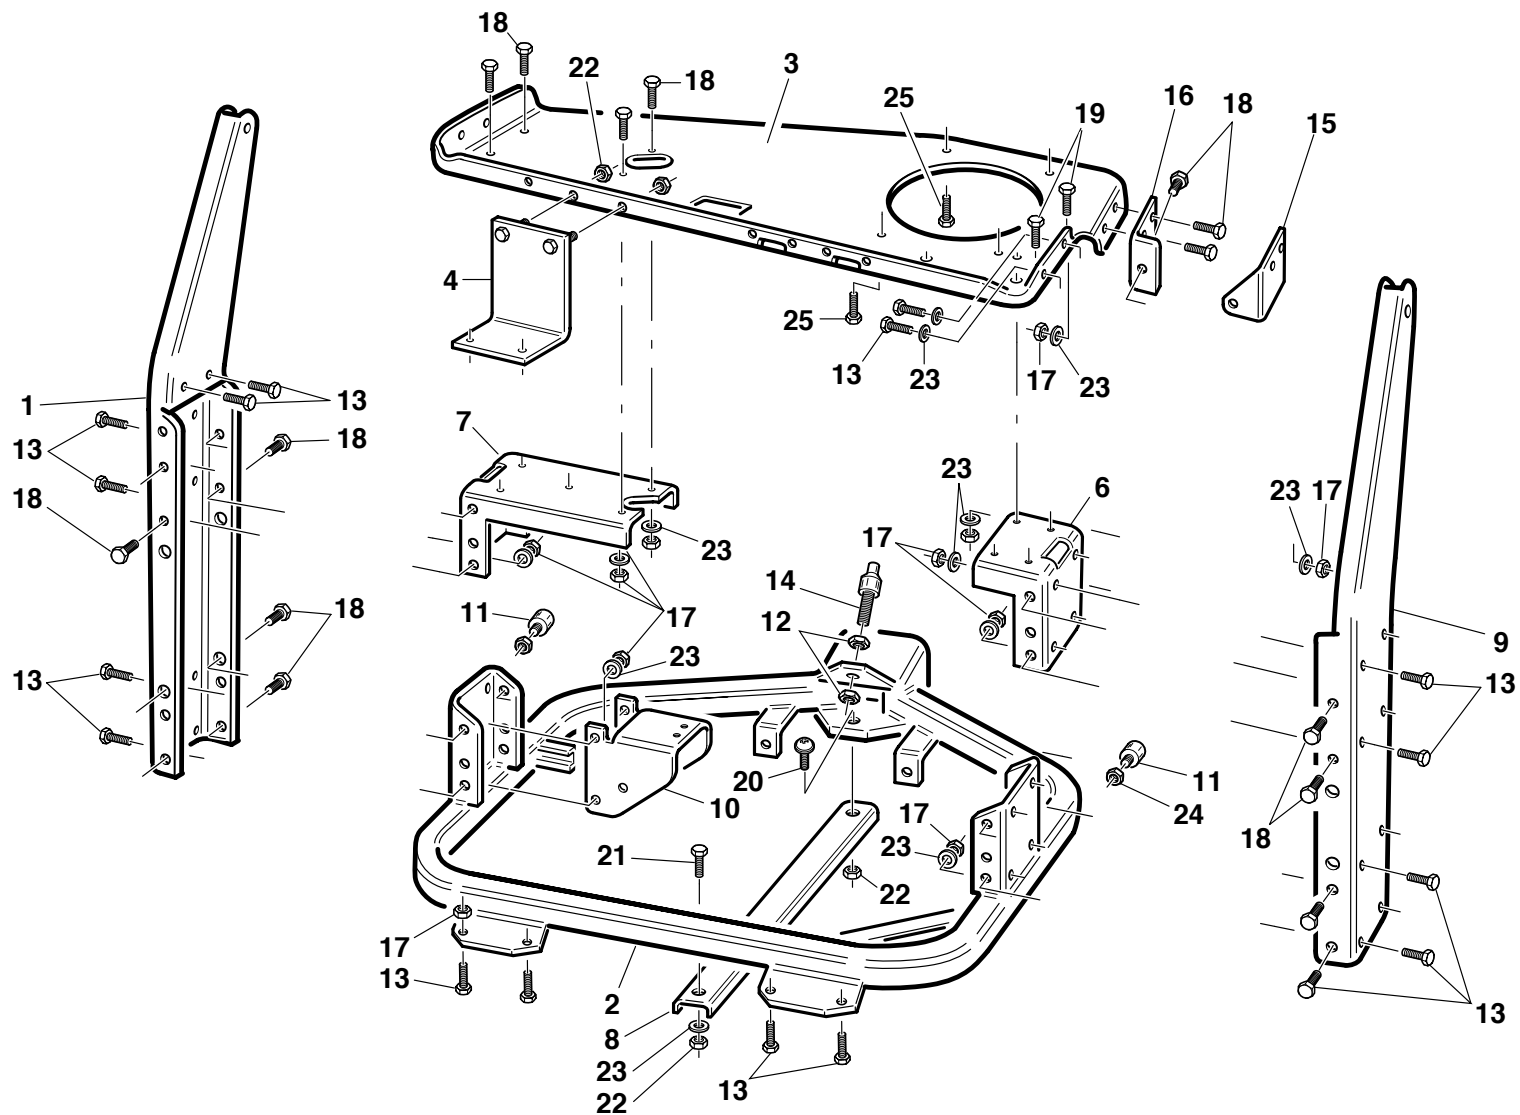

Pos.	CODICE / CODE
01	94500330000
02	94500110000
03	94500100000
04	94500150000
06	94500300001
07	94500320001
08	94500000063
09	94500340000
10	94500510000
11	00111970179
12	00111150005
13	00111300061
14	94500000062
15	94500000045
16	94500000027
17	00111250014
18	00111300052
19	00111350021
20	00111450001
21	00111450003
22	00111000071
23	00111000087
24	00111000082
25	00111000033