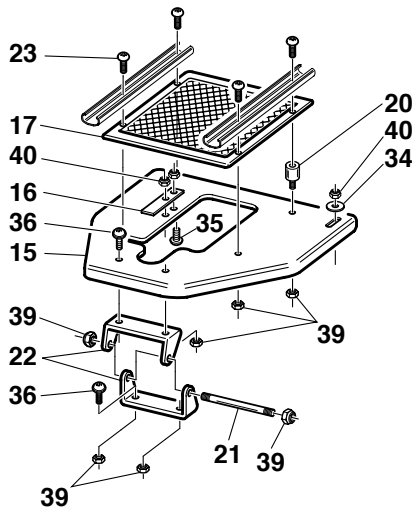

DA MATRICOLA - FROM MACHINE No.
DÈS LE N° DE SÉRIE - AB SERIENNUMMER
0504092**

Pos.	CODICE / CODE
01	00777850013
02	00111970149
03	94500000094
05	94500000093
06	94500000084
07	94500000107
08	00111990088
09	94500850000
10	00111970153
11	00111970155
12	00111971200
13	94500780000
14	94500780001
15	94500000015
16	95541000006
17	94500500000
18	00777850004
19	00777850003
20	00111970127
21	94500000066
22	95500000003
23	00111450004
24	00111810015
25	00111450017
26	00111400038
27	00111350009
28	00111400037
29	94500000085
30	00111610002
31	00111970066
32	00111360001
33	00111400015
34	00111000132
35	00111000059
36	00111450003
37	00111970053
38	00111250004
39	00111000071
40	00111000095
41	00777850010
42	00777850005
43	00777850022
44	00777850023
45	94500000133
46	94500960000