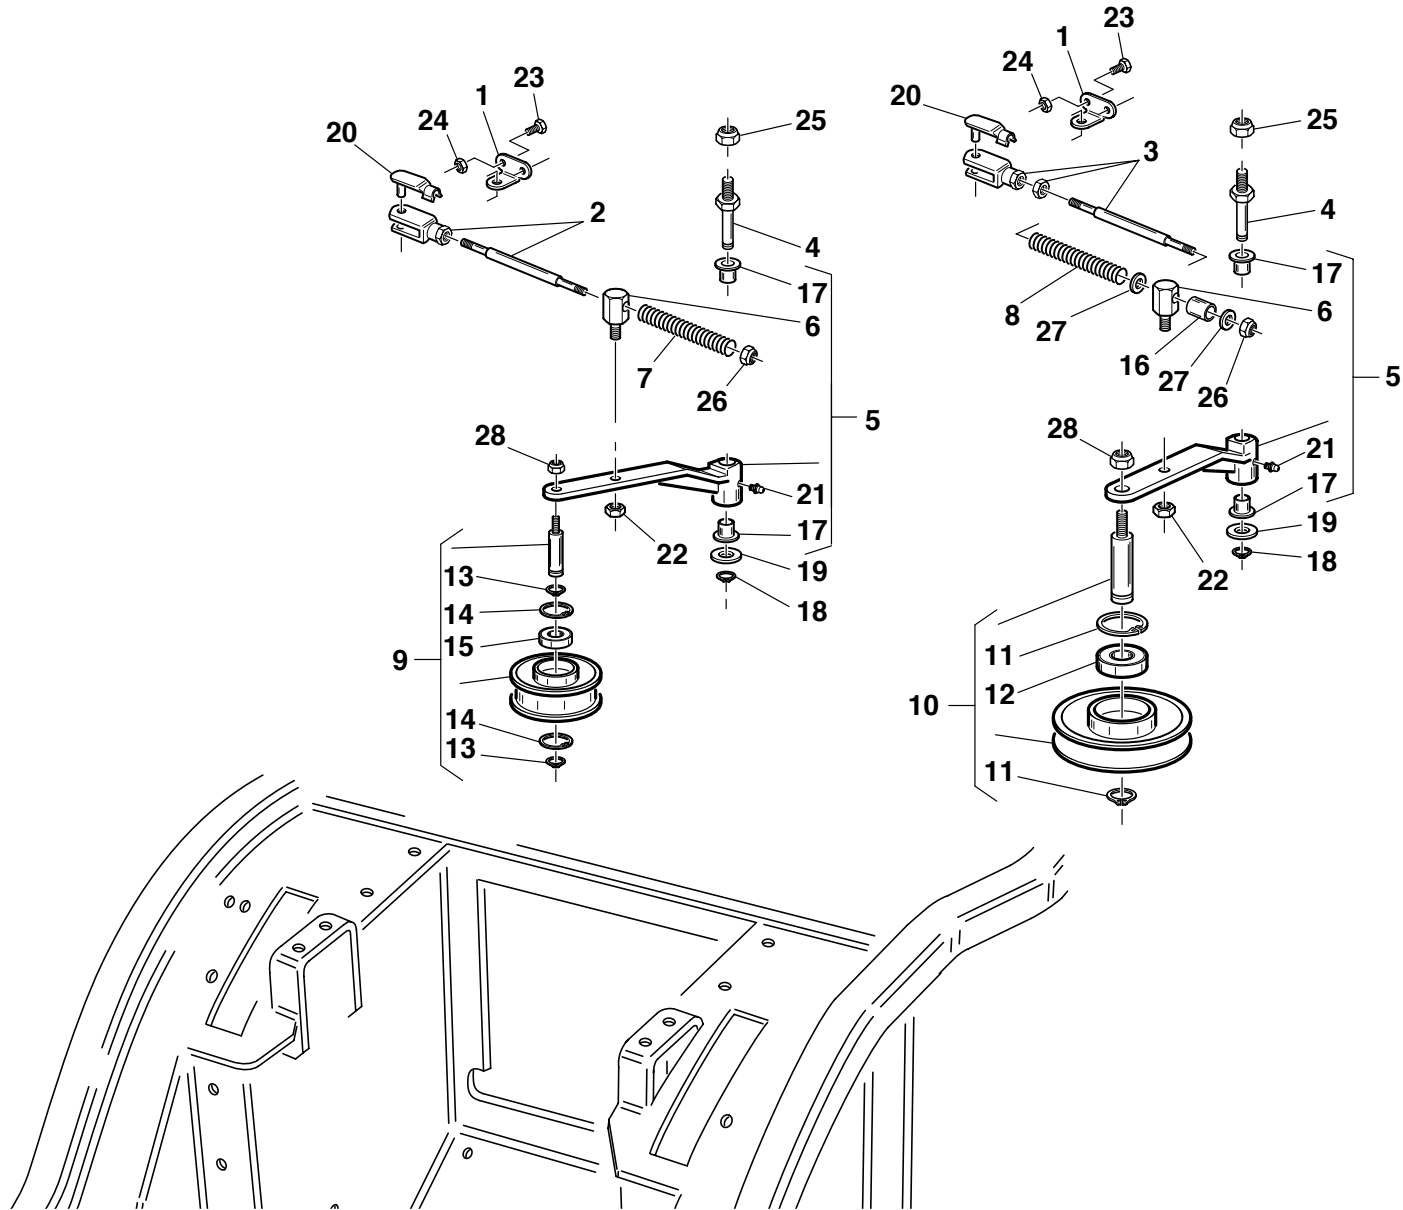

DA MATRICOLA - FROM MACHINE No.
DÈS LE N° DE SÈRIE - AB SERIENNUMMER

0511042**

Tav.	05	TG TECH	01/09/2006	Cod. 00555991641
------	-----------	----------------	------------	------------------

Pos.	CODICE / CODE
01	94500140003
02	94500730000
03	94500720000
04	94500000018
05	94500580000
06	94500000069
07	95001000049
08	94500000088
09	94500600000
10	94500590000
11	00111000057
12	00777100025
13	00111650014
14	00111650005
15	00777100032
16	94500000112
17	95001000060
18	00111650004
19	00111500004
20	00111000194
21	00111000036
22	00111000080
23	00111300011
24	00111000166
25	00111000077
26	00111000071
27	00111000087
28	00111250002