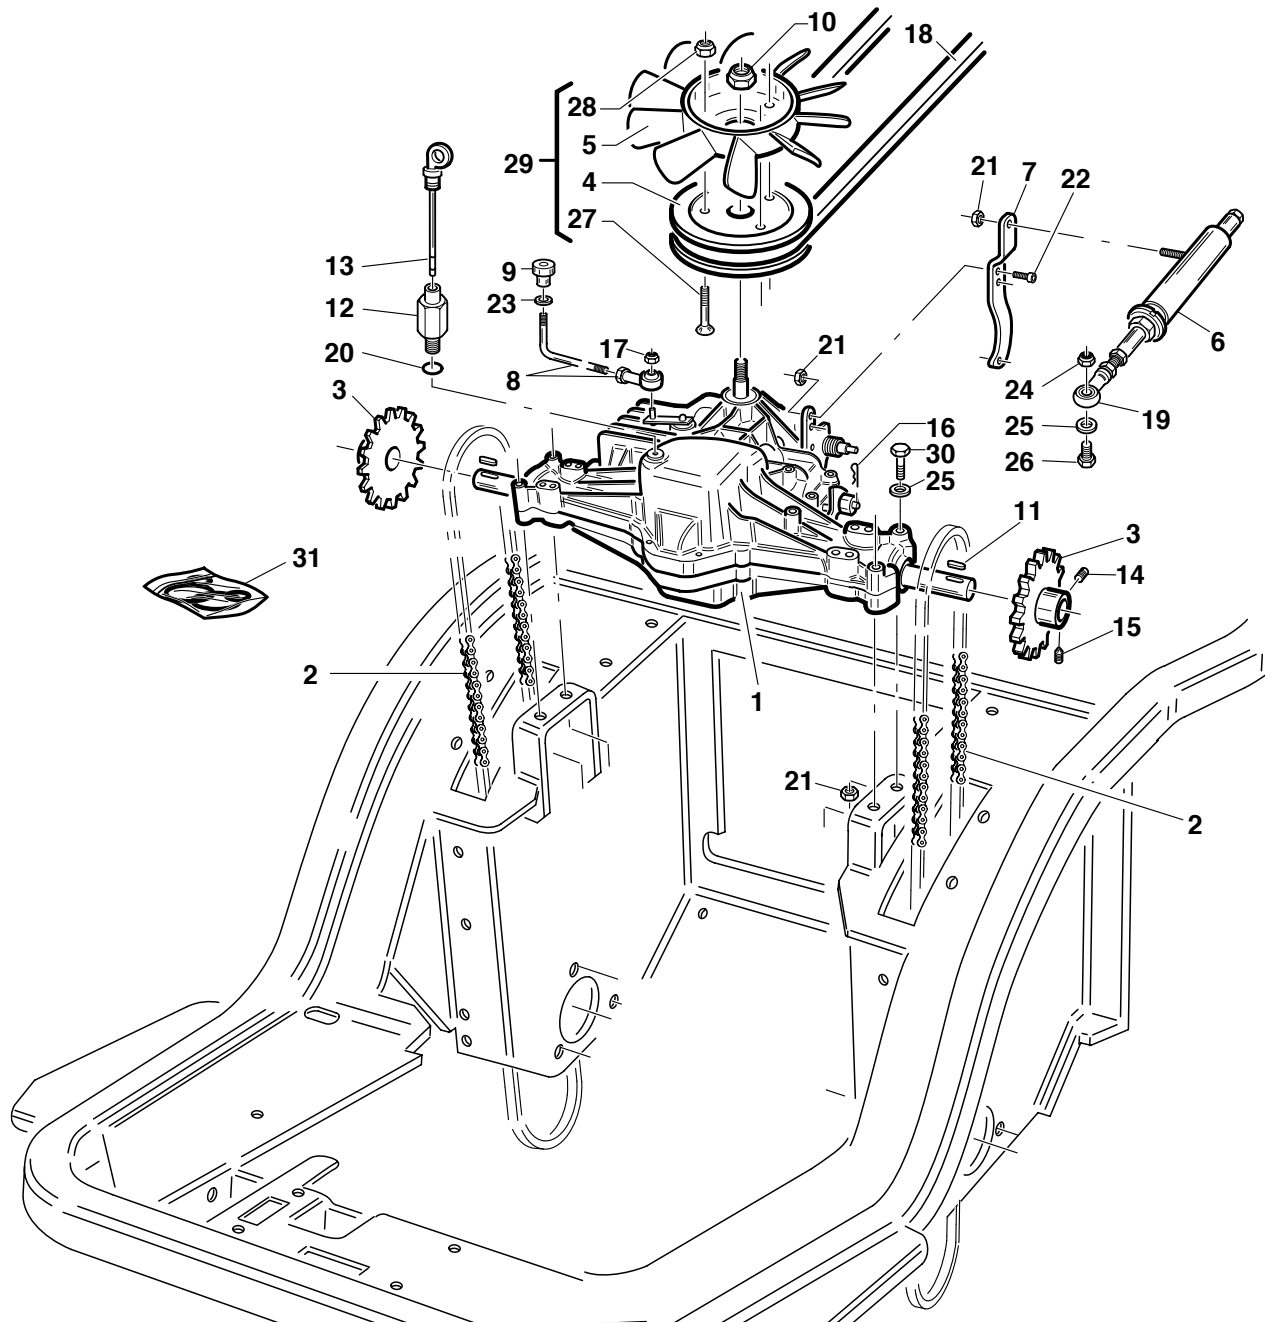

DA MATRICOLA - FROM MACHINE No.
DÈS LE N° DE SÈRIE - AB SERIENNUMMER

0511042**

Tav.	05	TG TECH	01/09/2006	Cod. 00555991641
------	-----------	----------------	------------	------------------

Pos.	CODICE / CODE
01	94500140003
02	94500730000
03	94500720000
04	94500000018
05	94500580000
06	94500000069
07	95001000049
08	94500000088
09	94500600000
10	94500590000
11	00111000057
12	00777100025
13	00111650014
14	00111650005
15	00777100032
16	94500000112
17	95001000060
18	00111650004
19	00111500004
20	00111000194
21	00111000036
22	00111000080
23	00111300011
24	00111000166
25	00111000077
26	00111000071
27	00111000087
28	00111250002